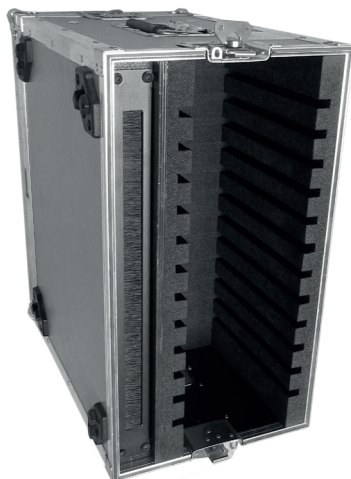

ICT iPad Ladecase

Stabiles Transport- und LadeCase für Ihre iPads

Als Lösung für iPads hat sich das extrem stabile Transportcase etabliert. Der flexible Systemkoffer bietet in gepolsterten Fächern Raum für bis zu 12 iPad3 oder 20 iPad Air2 bzw iPad Pro 9,7“ die er über die zentrale Lade-Einheit in optimaler Geschwindigkeit lädt.

So überzeugt das Case neben der ausgeklügelten Funktionalität mit ansprechendem Design und hochwertig verarbeiteter Materialien.

KEY FEATURES

- Stabiles Transport-, Ladecase
- Schaumstoffgepolsterter Innenraum
- Aluminiumprofilrahmen mit runden Ecken
- Eingebaute Steckdosenleiste
- bis zu 12 x iPad3
- bis zu 20 x iPad Air2 bzw. iPad Pro 9,7“

EIGENSCHAFTEN

Masse	530 x 320 x 540 mm
Gewicht	10 kg
Volumen	bis zu 12 x iPad3 bis zu 20 x iPad Air2 bzw. iPad Pro 9,7“
Artikelnummer	1001441